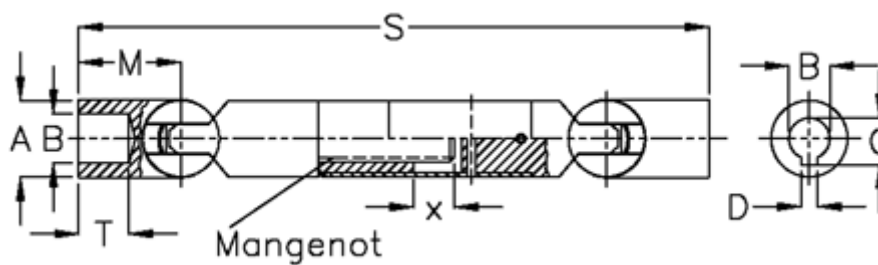

Varenummer: 078451032  
Beskrivelse: Kugleled med udtræk 0.845.103.002  
s=350 x=90 boring 22 m/not

## Mål

A	= 45	T = 26
B H7	= 22	x = 90
C	= 24.8	
D	= 6	
M	= 55.0	
Mangenot	= 6x21x25	
MD max. Nm	= 200	
s	= 350	